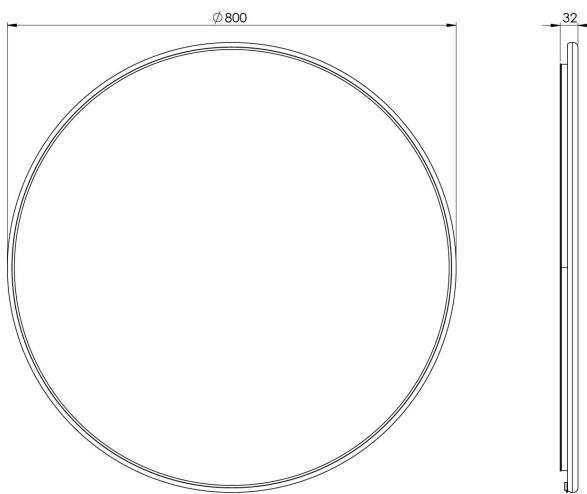

BLOOM SPEJL Ø800 MM GRÅ

3443459668 · Bloom Rund

PRODUKTHÖJDPUNKTER

- Bloom forener Skandinavisk design og effektiv funktionalitet
- Blødt organisk design med smuk formsprog på rammen
- To skjulte lyskilder kan tændes og justeres efter behov
- Funktionelt frontlys til de daglige rutiner på badeværelset
- Stemningsfuldt backlight til at skabe lys og hygge på badeværelset.

FÖRPACKNING

Nettovikt (kg)	5,7
Bruttovikt (kg)	7,2
Förpackningshöjd (cm)	86
Förpackningens bredd (cm)	86
Förpackningsdjup (cm)	6,5
Förpackningsvikt (g)	1500

MATERIAL

Färg	Grå
Yta	Måalet

SPECIFIKATIONER UTVIDGADE