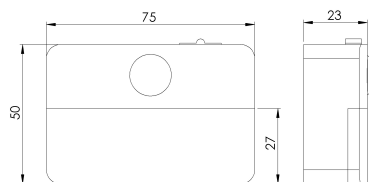

## FÖRPACKNING

Bruttovikt (kg)	0,082
Nettovikt (kg)	0,072
Förpackningshöjd (cm)	10,4
Förpackningens bredd (cm)	5,5
Förpackningsdjup (cm)	3
Förpackningsvikt (g)	102