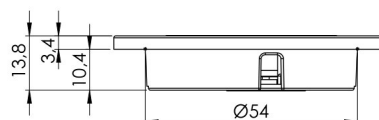

ID-LED SPOTLIGHT SINGLEWHITE 350MA STÅL

3470200961 · IDLED

PRODUKTHÖJDPUNKTER

- ID-LED 350mA spotlight
- 3 000 Kelvin

SPECIFIKATIONER

Wattage (total)	2,5
Ra-värde	>95
IP-klass	IP20/IP44
Lumen (ljuskälla)	180
LED farvetemperatur (Kelvin)	3000
Energiklass (ljuskälla)	F
LED-typ	SingleWhite
Optisk sensor	Nej
Kabellängd - input (m)	2
Diameter (mm)	70
Höjd (mm)	14

FÖRPACKNING

Förpackningsvikt (g)	1510
-----------------------------	------

MATERIAL

Färg	Stål
Yta	Borstad

SPECIFIKATIONER UTVIDGADE

Antal ljuskällor	1
Inbyggd dimmer	Nej
Anslutning	Connector
Högsta temperatur (Ta)	45
Infräst montering	Ja
Inbyggnadsdjup (mm)	11
Inbyggnadsmått Ø (mm)	55
Lägsta temperatur (Ta)	-20
Livslängd LED (timmar)	30000
Ingår ljuskällor	Ja
Monteringsbeslag inkluderat	Ja
Optisk sensor	Nej
Styrning via touch	Nej