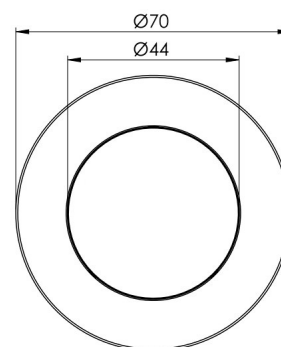

ID-LED SPOTLIGHT SINGLEWHITE 350MA STÅL

3470200961 · IDLED

PRODUKTHÖJDPUNKTER

- ID-LED 350mA spotlight
- 3 000 Kelvin

SPECIFIKATIONER

Wattage (total)	2,5
Ra-värde	>95
IP-klass	IP20/IP44
Lumen (ljuskälla)	180
LED farvetemperatur (Kelvin)	3000
Energiklass (ljuskälla)	F
LED-typ	SingleWhite
Optisk sensor	Nej
Kabellängd - input (m)	2
Diameter (mm)	70
Höjd (mm)	14

FÖRPACKNING

Förpackningsvikt (g)	1510
-----------------------------	------

MATERIAL

Färg	Stål
Yta	Borstad

SPECIFIKATIONER UTVIDGADE

Antal ljuskällor	1
Inbyggd dimmer	Nej
Anslutning	Connector
Högsta temperatur (Ta)	45
Infräst montering	Ja
Inbyggnadsdjup (mm)	11
Inbyggnadsmått Ø (mm)	55
Lägsta temperatur (Ta)	-20
Livslängd LED (timmar)	30000
Ingår ljuskällor	Ja
Monteringsbeslag inkluderat	Ja
Optisk sensor	Nej
Styrning via touch	Nej