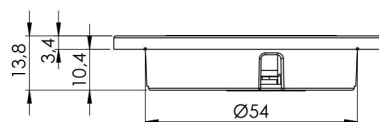

ID-LED SPOTLIGHT SINGLEWHITE 350MA 4 000K STÅL

3470201371 · ID-LED

PRODUKTHÖJDPUNKTER

- ID-LED 350mA spotlight
- 4 000 Kelvin

SPECIFIKATIONER

Wattage (total)	2,5
Ra-värde	>95
IP-klass	IP20/IP44
Lumen (ljuskälla)	180
LED farvetemperatur (Kelvin)	4000
Energiklass (ljuskälla)	F
LED-typ	SingleWhite
Optisk sensor	Nej
Kabellängd - input (m)	2
Diameter (mm)	70
Höjd (mm)	14

FÖRPACKNING

Förpackningsvikt (g)	1510

MATERIAL

Färg	Stål
Yta	Borstad