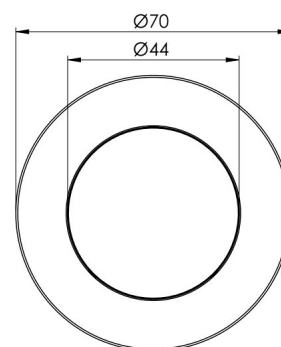

ID-LED SPOTLIGHT SINGLEWHITE 350MA 4 000K STÅL

3470201371 · ID-LED

PRODUKTHÖJDPUNKTER

- ID-LED 350mA spotlight
- 4 000 Kelvin

SPECIFIKATIONER

Wattage (total)	2,5
Ra-värde	>95
IP-klass	IP20/IP44
Lumen (ljuskälla)	180
LED farvetemperatur (Kelvin)	4000
Energiklass (ljuskälla)	F
LED-typ	SingleWhite
Optisk sensor	Nej
Kabellängd - input (m)	2
Diameter (mm)	70
Höjd (mm)	14

FÖRPACKNING

Förpackningsvikt (g)	1510

MATERIAL

Färg	Stål
Yta	Borstad