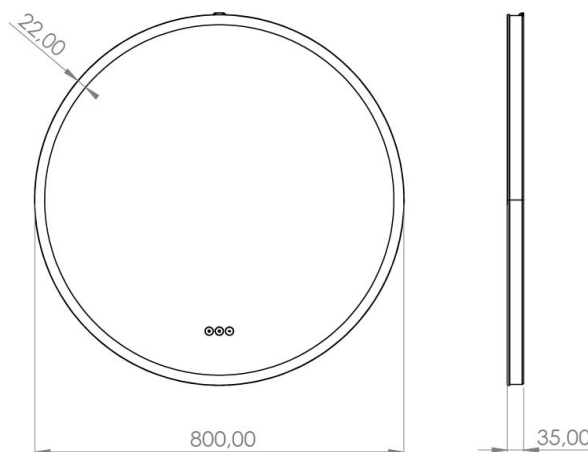

## SPECIFIKATIONER

<b>LED-typ</b>	RGCCT
<b>Livslängd LED (timmar)</b>	30000
<b>Wattage (total)</b>	26
<b>IP-klass</b>	IP44
<b>Lumen (ljuskälla)</b>	1823
<b>LED farvetemperatur (Kelvin)</b>	2200-6400
<b>Energiklass (ljuskälla)</b>	G
<b>Säkerhetsfilm</b>	Ja
<b>Diameter (mm)</b>	800
<b>Djup (mm)</b>	35
<b>Glaset tjocklek (mm)</b>	5mm

## FÖRPACKNING

<b>Nettovikt (kg)</b>	9,31
<b>Bruttovikt (kg)</b>	12,83
<b>Förpackningshöjd (cm)</b>	6,5
<b>Förpackningens bredd (cm)</b>	86,5
<b>Förpackningsdjup (cm)</b>	86,5
<b>Förpackningsvikt (g)</b>	3520