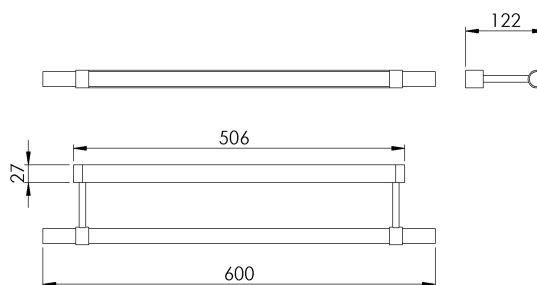

KATANA VÄGGLAMPA SVART

3470401100 · katana

SPECIFIKATIONER

LED-typ	SingleWhite
Livslängd LED (timmar)	30000
Volt (Vac)	230
Frekvens (Hz)	50Hz
IP-klass	IP44
Ra-värde	>80
LED farvetemperatur (Kelvin)	3000
Lumen (ljuskälla)	1300
Energiklass (ljuskälla)	D
Höjd (mm)	600
Bredd (mm)	27
Djup (mm)	122

FÖRPACKNING

Bruttovikt (kg)	510
Nettovikt (kg)	0,55
Förpackningshöjd (cm)	13
Förpackningens bredd (cm)	3,5
Förpackningsdjup (cm)	61,5
Förpackningsvikt (g)	6300

MATERIAL

Färg	Svart
Yta	Måalet

SPECIFIKATIONER UTVIDGADE