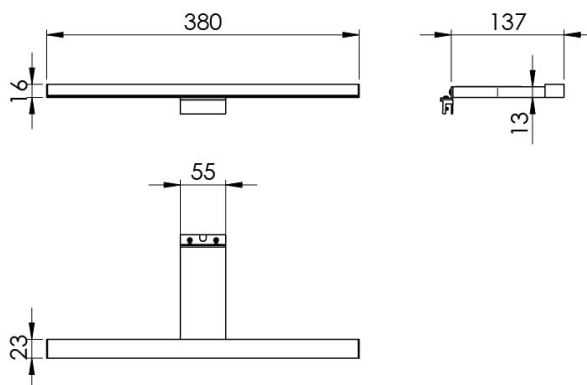

LAGAN VÄGG- OCH SPEGELLAMPA ALUMINIUM 380 MM

3470100579 · lagan

SPECIFIKATIONER

LED-typ	SingleWhite
Livslängd LED (timmar)	30000
Wattage (total)	5
Volt (Vac)	230
Frekvens (Hz)	50Hz
IP-klass	IP44
Ra-värde	>80
LED farvetemperatur (Kelvin)	3500
Lumen (ljuskälla)	450
Energiklass (ljuskälla)	D
Kabellängd - input (m)	2
Höjd (mm)	16
Bredd (mm)	380
Djup (mm)	150

FÖRPACKNING

Bruttovikt (kg)	0,47
Nettovikt (kg)	0,33
Förpackningshöjd (cm)	39
Förpackningens bredd (cm)	16
Förpackningsdjup (cm)	4
Förpackningsvikt (g)	3580

MATERIAL

Färg	Krom
Yta	Galvaniserad

SPECIFIKATIONER UTVIDGADE