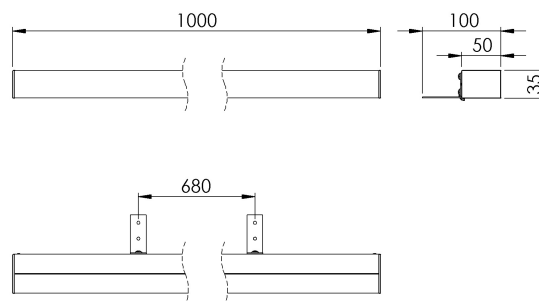

## PRODUKTHÖJDPUNKTER

- För placering ovanför speglar eller ovanpå skåp
- Skickar ljus uppåt och nedåt
- Ger bra ljus framför spegeln
- Aluminium
- Ansluts direkt till 230V

## FÖRPACKNING

<b>Bruttovikt (kg)</b>	0,995
<b>Nettovikt (kg)</b>	0,83
<b>Förpackningshöjd (cm)</b>	103
<b>Förpackningens bredd (cm)</b>	7,5
<b>Förpackningsdjup (cm)</b>	4,5