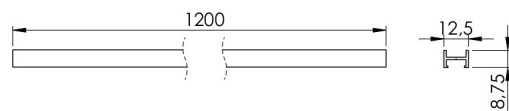

LEDCONNECT ALU PROFIL 1200 MM

3470401605 · ledconnect

PRODUKTHÖJDPUNKTER

- Två profillängder
- Anpassas till önskad längd
- Förlängs enkelt med klickbeslag
- Montera LEDconnect på arbetsbordet
- Installera färdig lösning under skåp/hylla

SPECIFIKATIONER

Höjd (mm)	8,7
Bredd (mm)	12,4
Djup (mm)	1200

MATERIAL

Färg	Aluminium
Yta	Andra

SPECIFIKATIONER UTVIDGADE

Infräst montering Nej
