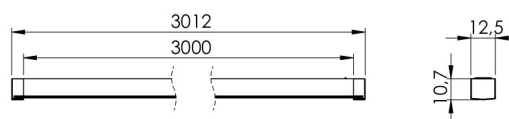

LEDCONNECT SINGLEWHITE 12V MONTERINGSKIT YTMONTERING 3000 MM

3470401621

PRODUKTHÖJDPUNKTER

- Flexibla längder med modulärt system
- Inga otympliga långa delar
- Enkel installation på ytan
- Högeffektiv ljuskälla med högt CRI-värde
- Kan dimras genom att köpa en extra regulator

SPECIFIKATIONER

Wattage (total)	36
Volt (Vdc)	12
IP-klass	IP20
Lumen (ljuskälla)	3550
LED farvetemperatur (Kelvin)	3000-4000
Energiklass (ljuskälla)	F
LED-typ	MultiWhite (2-wire)
Optisk sensor	Nej
Höjd (mm)	1,7
Bredd (mm)	8
Djup (mm)	3000