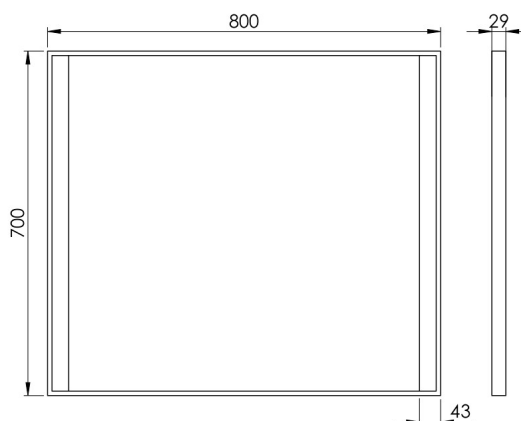

NORLINE LIBRA SPEGEL 800X700 MM

3443458643 · Libra Fyrkantig

PRODUKTHÖJDPUNKTER

- Fyrkantig badrumsspegel med karaktäristisk svart ram
- Två ljusfält lyser upp rummet
- Bra ljus för makeup, rakning och styling
- Hög ljuskvalitet

SPECIFIKATIONER

LED-typ	SingleWhite
Livslängd LED (timmar)	30000
Volt (Vac)	230
Wattage (total)	12
IP-klass	IP44
Ra-värde	>90
Lumen (ljuskälla)	870
LED farvetemperatur (Kelvin)	3000
Energiklass (ljuskälla)	G
Säkerhetsfilm	Ja
Höjd (mm)	700
Bredd (mm)	800
Djup (mm)	28,6
Glaset tjocklek (mm)	4mm

FÖRPACKNING

Nettovikt (kg)	7
Bruttovikt (kg)	8,5
Förpackningshöjd (cm)	6
Förpackningens bredd (cm)	86
Förpackningsdjup (cm)	76
Förpackningsvikt (g)	1500

MATERIAL

Färg	Svart
-------------	-------

SPECIFIKATIONER UTVIDGADE