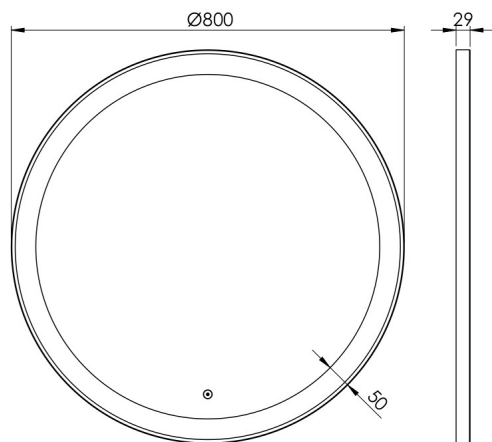

NORLINE LIBRA SPEGEL Ø800 MM

3443458614 · Libra Rund

PRODUKTHÖJDPUNKTER

- Rund spegel med karaktäristisk svart ram
- Ljusfält hela vägen runt kanten på spegeln
- Bra ljus för makeup, rakning och styling
- Hög ljuskvalitet
- Med säkerhetsfilm

SPECIFIKATIONER

LED-typ	SingleWhite
Livslängd LED (timmar)	30000
Volt (Vac)	230
Wattage (total)	15
IP-klass	IP44
Ra-värde	>90
Lumen (ljuskälla)	1220
LED farvetemperatur (Kelvin)	3000
Energiklass (ljuskälla)	G
Säkerhetsfilm	Ja
Diameter (mm)	800
Djup (mm)	28,6
Glaset tjocklek (mm)	4mm

FÖRPACKNING

Nettovikt (kg)	6,2
Bruttovikt (kg)	8,2
Förpackningshöjd (cm)	6
Förpackningens bredd (cm)	86
Förpackningsdjup (cm)	86
Förpackningsvikt (g)	1100

MATERIAL

Färg	Svart
------	-------

SPECIFIKATIONER UTVIDGADE