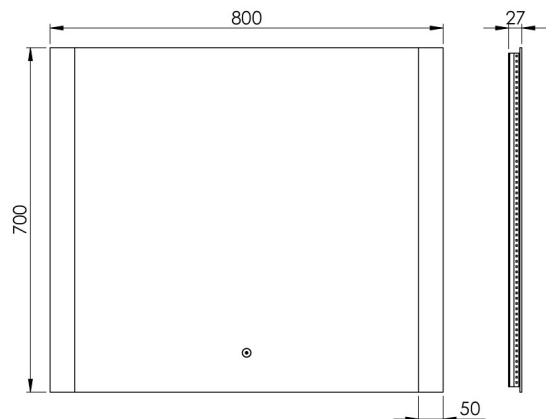

NORLINE VEGA SPEGEL 800X700 MM

3443458546 · Vega Fyrkantig

PRODUKTHÖJDPUNKTER

- Fyrkantig badrumsspegel med dimbar belysning
- Spegel med touch för att dimma, slå på och av
- Utmärkt ljus för makeup, rakning och styling
- Med hög ljuskvalitet
- Vendbart

SPECIFIKATIONER

LED-typ	SingleWhite
Livslängd LED (timmar)	30000
Volt (Vac)	230
Wattage (total)	12
IP-klass	IP44
Ra-värde	>90
Lumen (ljuskälla)	870
LED farvetemperatur (Kelvin)	3000
Energiklass (ljuskälla)	G
Säkerhetsfilm	Ja
Höjd (mm)	700
Bredd (mm)	800
Djup (mm)	27
Glaset tjocklek (mm)	4mm

FÖRPACKNING

Nettovikt (kg)	6,5
Bruttovikt (kg)	8
Förpackningshöjd (cm)	6
Förpackningens bredd (cm)	86
Förpackningsdjup (cm)	76
Förpackningsvikt (g)	1500

MATERIAL

Färg	Spegel
-------------	--------

SPECIFIKATIONER UTVIDGADE