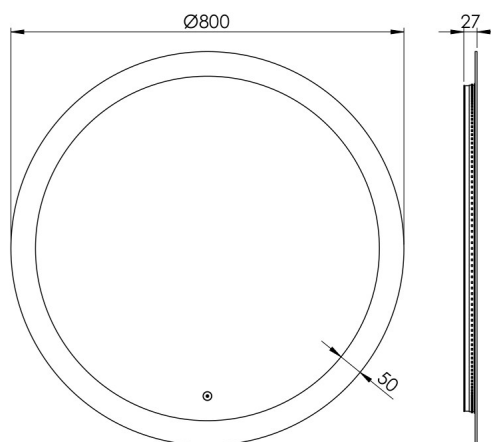

NORLINE VEGA SPEGEL Ø800 MM

3443458517 · Vega Rund

PRODUKTHÖJDPUNKTER

- Rund badrumsspegel med LED belysning
- Brett ljusfält runt om hela spegelkanten
- Ger ett fullgott ljus för makeup, rakning och styling
- Hög ljuskvalitet

SPECIFIKATIONER

LED-typ	SingleWhite
Livslängd LED (timmar)	30000
Volt (Vac)	230
Wattage (total)	15
IP-klass	IP44
Ra-värde	>90
Lumen (ljuskälla)	1220
LED farvetemperatur (Kelvin)	3000
Energiklass (ljuskälla)	G
Säkerhetsfilm	Ja
Diameter (mm)	800
Djup (mm)	27
Glaset tjocklek (mm)	4mm

FÖRPACKNING

Nettovikt (kg)	5,5
Bruttovikt (kg)	7
Förpackningshöjd (cm)	6
Förpackningens bredd (cm)	86
Förpackningsdjup (cm)	86
Förpackningsvikt (g)	1500

MATERIAL

Färg	Spegel
------	--------

SPECIFIKATIONER UTVIDGADE