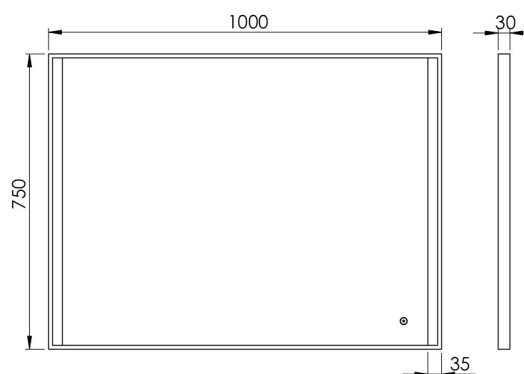

NYBORG SPEGEL 1000X750 MM SVART

3443458753 · Nyborg Fyrkantig

PRODUKTHÖJDPUNKTER

- Smal, stabil svart ram ger badrumsspeglens karaktär
- Två effektiva och smala ljusfält i sidorna
- Hög ljuskvalitet och ett naturligt varmt ljus
- Inkapslat ljus, vilket undviker att ljus sipprar ut bakom ramen
- Designad för en enkel montering, utförs av en person

SPECIFIKATIONER

LED-typ	SingleWhite
Livslängd LED (timmar)	30000
Volt (Vac)	230
Wattage (total)	19
IP-klass	IP44
Ra-värde	>90
Lumen (ljuskälla)	1442
LED farvetemperatur (Kelvin)	3000
Energiklass (ljuskälla)	G
Säkerhetsfilm	Ja
Höjd (mm)	750
Bredd (mm)	1000
Djup (mm)	30
Glaset tjocklek (mm)	4mm

FÖRPACKNING

Nettovikt (kg)	9,5
Bruttovikt (kg)	12,7
Förpackningshöjd (cm)	6,5
Förpackningens bredd (cm)	106,5
Förpackningsdjup (cm)	81,5
Förpackningsvikt (g)	3200

MATERIAL

Färg	Svart
-------------	-------