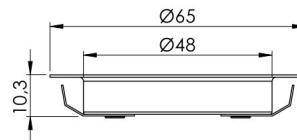

SPECIFIKATIONER

Wattage (total)	2,4
Volt (Vdc)	12
Ra-värde	>90
IP-klass	IP20/IP44
Lumen (ljuskälla)	260
LED farvetemperatur (Kelvin)	2100-6500
Energiklass (ljuskälla)	D
LED-typ	MultiWhite (3-wire)
Optisk sensor	Nej
Kabellängd - input (m)	2
Diameter (mm)	65
Höjd (mm)	10,3

FÖRPACKNING

Förpackningsvikt (g)	780
-----------------------------	-----

MATERIAL

Färg	Mässing
Yta	Borstad

SPECIFIKATIONER UTVIDGADE

Antal ljuskällor	1
Inbyggd dimmer	Nej
Anslutning	Connector
Infräst montering	Ja
Inbyggnadsdjup (mm)	11
Inbyggnadsmått Ø (mm)	55
Livslängd LED (timmar)	30000
Ingår ljuskällor	Ja
Monteringsbeslag inkluderat	Ja
Optisk sensor	Nej
Styrning via touch	Nej