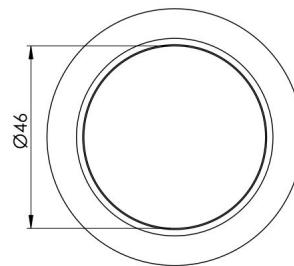

SPECIFIKATIONER

Wattage (total)	2,4
Volt (Vdc)	12
Ra-värde	>90
IP-klass	IP20/IP44
Lumen (ljuskälla)	260
LED farvetemperatur (Kelvin)	2100-6500
Energiklass (ljuskälla)	D
LED-typ	MultiWhite (3-wire)
Optisk sensor	Nej
Kabellängd - input (m)	2
Diameter (mm)	65
Höjd (mm)	10,3

FÖRPACKNING

Förpackningsvikt (g)	780
-----------------------------	-----

MATERIAL

Färg	Mässing
Yta	Borstad

SPECIFIKATIONER UTVIDGADE

Antal ljuskällor	1
Inbyggd dimmer	Nej
Anslutning	Connector
Infräst montering	Ja
Inbyggnadsdjup (mm)	11
Inbyggnadsmått Ø (mm)	55
Livslängd LED (timmar)	30000
Ingår ljuskällor	Ja
Monteringsbeslag inkluderat	Ja
Optisk sensor	Nej
Styrning via touch	Nej