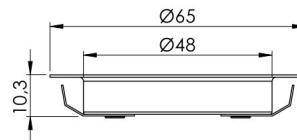

SPECIFIKATIONER

Wattage (total)	2,4
Volt (Vdc)	12
Ra-värde	>90
IP-klass	IP20/IP44
Lumen (ljuskälla)	260
LED farvetemperatur (Kelvin)	2100-6500
Energiklass (ljuskälla)	D
LED-typ	MultiWhite (3-wire)
Optisk sensor	Nej
Kabellängd - input (m)	2
Diameter (mm)	65
Höjd (mm)	10,3

FÖRPACKNING

Förpackningsvikt (g)	730
-----------------------------	-----

MATERIAL

Färg	Stål
Yta	Borstad

SPECIFIKATIONER UTVIDGADE

Antal ljuskällor	1
Inbyggd dimmer	Nej
Anslutning	Connector
Infräst montering	Ja
Inbyggnadsdjup (mm)	11
Inbyggnadsmått Ø (mm)	55
Livslängd LED (timmar)	30000
Ingår ljuskällor	Ja
Monteringsbeslag inkluderat	Ja
Optisk sensor	Nej
Styrning via touch	Nej