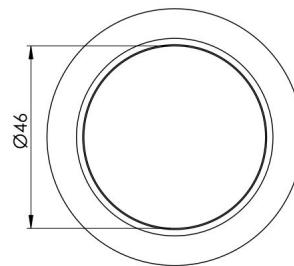

SPECIFIKATIONER

Wattage (total)	2,4
Volt (Vdc)	12
Ra-värde	>90
IP-klass	IP20/IP44
Lumen (ljuskälla)	260
LED farvetemperatur (Kelvin)	2100-6500
Energiklass (ljuskälla)	D
LED-typ	MultiWhite (3-wire)
Optisk sensor	Nej
Kabellängd - input (m)	2
Diameter (mm)	65
Höjd (mm)	10,3

FÖRPACKNING

Förpackningsvikt (g)	730
-----------------------------	-----

MATERIAL

Färg	Stål
Yta	Borstad

SPECIFIKATIONER UTVIDGADE

Antal ljuskällor	1
Inbyggd dimmer	Nej
Anslutning	Connector
Infräst montering	Ja
Inbyggnadsdjup (mm)	11
Inbyggnadsmått Ø (mm)	55
Livslängd LED (timmar)	30000
Ingår ljuskällor	Ja
Monteringsbeslag inkluderat	Ja
Optisk sensor	Nej
Styrning via touch	Nej