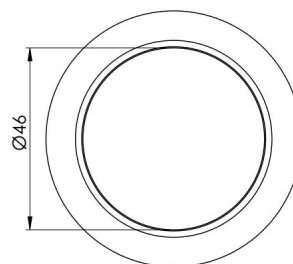

PACE SENSOR SPOTLIGHT 12V

3470203609 · pace

SPECIFIKATIONER

Wattage (total)	2,4
Volt (Vdc)	12
Ra-värde	>90
IP-klass	IP20/IP44
Lumen (ljuskälla)	285
LED farvetemperatur (Kelvin)	3000
Energiklass (ljuskälla)	E
LED-typ	SingleWhite
Optisk sensor	Nej
Diameter (mm)	65
Höjd (mm)	15

MATERIAL

Färg	Stål
Yta	Borstad

SPECIFIKATIONER UTVIDGADE

Inbyggd dimmer	Nej
Infräst montering	Ja
Inbyggnadsdjup (mm)	11
Inbyggnadsmått Ø (mm)	55
Monteringsbeslag inkluderat	Ja
Optisk sensor	Nej
Kontakttyp (ut)	N/A
Styrning via touch	Nej