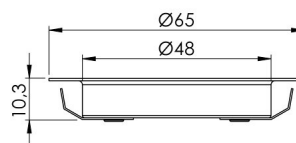

PACE SENSOR SPOTLIGHT 12V

3470203609 · pace

SPECIFIKATIONER

Wattage (total)	2,4
Volt (Vdc)	12
Ra-värde	>90
IP-klass	IP20/IP44
Lumen (ljuskälla)	285
LED farvetemperatur (Kelvin)	3000
Energiklass (ljuskälla)	E
LED-typ	SingleWhite
Optisk sensor	Nej
Diameter (mm)	65
Höjd (mm)	15

MATERIAL

Färg	Stål
Yta	Borstad

SPECIFIKATIONER UTVIDGADE

Inbyggd dimmer	Nej
Infräst montering	Ja
Inbyggnadsdjup (mm)	11
Inbyggnadsmått Ø (mm)	55
Monteringsbeslag inkluderat	Ja
Optisk sensor	Nej
Kontakttyp (ut)	N/A
Styrning via touch	Nej