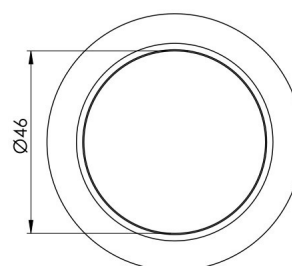

PACE SPOT SINGLEWHITE 12V BORSTAT ROSTFRITT STÅL

3470202736 · PACE

PRODUKTHÖJDPUNKTER

- Inbyggd spotlight i smal, minimalistisk design
- Ger ett mjukt, naturligt SingleWhite ljus
- Inga synliga LED-dioder
- Hög ljuseffekt, låg effektförbrukning
- Högt Ra-värde på över 90

SPECIFIKATIONER

Wattage (total)	2,4
Volt (Vdc)	12
Ra-värde	>90
IP-klass	IP20/IP44
Lumen (ljuskälla)	285
LED farvetemperatur (Kelvin)	3000
Energiklass (ljuskälla)	E
LED-typ	SingleWhite
Optisk sensor	Nej
Kabellängd - input (m)	2
Diameter (mm)	65
Höjd (mm)	10,3

FÖRPACKNING

Förpackningsvikt (g)	780
-----------------------------	-----

MATERIAL

Färg	Stål
Yta	Borstad

SPECIFIKATIONER UTVIDGADE

Antal ljuskällor	1
Inbyggd dimmer	Nej
Anslutning	Connector
Infräst montering	Ja
Inbyggnadsdjup (mm)	11
Inbyggnadsmått Ø (mm)	55
Livslängd LED (timmar)	30000
Ingår ljuskällor	Ja
Monteringsbeslag inkluderat	Ja
Optisk sensor	Nej
Styrning via touch	Nej