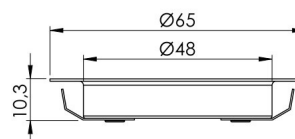

SPECIFIKATIONER

Wattage (total)	2,4
Volt (Vdc)	12
Ra-värde	>90
IP-klass	IP20/IP44
Lumen (ljuskälla)	285
LED farvetemperatur (Kelvin)	3000
Energiklass (ljuskälla)	E
LED-typ	SingleWhite
Optisk sensor	Nej
Kabellängd - input (m)	2
Diameter (mm)	65
Höjd (mm)	10,3

FÖRPACKNING

Förpackningsvikt (g)	780
-----------------------------	-----

MATERIAL

Färg	Stål
Yta	Borstad

SPECIFIKATIONER UTVIDGADE

Antal ljuskällor	1
Inbyggd dimmer	Nej
Anslutning	Connector
Infräst montering	Ja
Inbyggnadsdjup (mm)	11
Inbyggnadsmått Ø (mm)	55
Livslängd LED (timmar)	30000
Ingår ljuskällor	Ja
Monteringsbeslag inkluderat	Ja
Optisk sensor	Nej
Styrning via touch	Nej