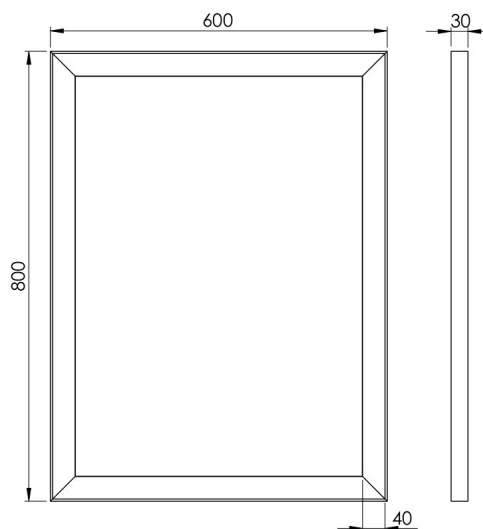

PISA SPEGEL 600X800 MM

3443457246 · Pisa Fyrkantig

PRODUKTHÖJDPUNKTER

- Elegant spegeldesign med svävande spegel i aluminiumram
- Ramen är svart på utsidan och vit på insidan
- Den vita insidan reflekterar ljuset och ger optimal belysning framför spegeln
- Effektivt ljus för makeup, rakning och styling
- Marknadens högsta ljuskvalitet, säkerställer korrekt färgåtergivning med ett Ra-värde på över 95

SPECIFIKATIONER

LED-typ	SingleWhite
Livslängd LED (timmar)	30000
Volt (Vac)	230
Wattage (total)	26,5
IP-klass	IP44
Ra-värde	>95
Lumen (ljuskälla)	1386
LED farvetemperatur (Kelvin)	3000
Energiklass (ljuskälla)	G
Säkerhetsfilm	Ja
Höjd (mm)	800
Bredd (mm)	600
Djup (mm)	30
Glaset tjocklek (mm)	5mm

FÖRPACKNING

Nettovikt (kg)	8,3
Bruttovikt (kg)	10,8
Förpackningshöjd (cm)	6
Förpackningens bredd (cm)	86,5
Förpackningsdjup (cm)	66,5
Förpackningsvikt (g)	2480

MATERIAL

Färg	Svart
-------------	-------

SPECIFIKATIONER UTVIDGADE