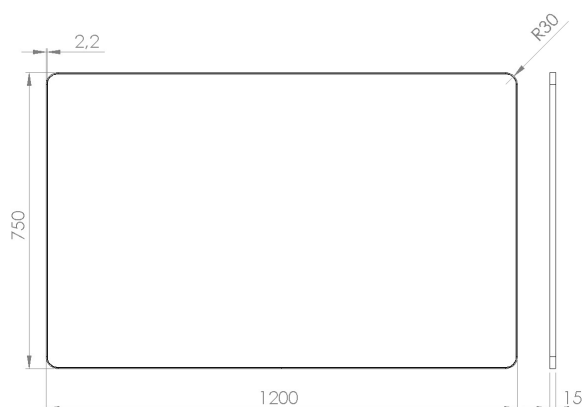

REFINE SPEGEL 1200X750 MM BRUNERAD MÄSSING

3443459228 · Refine Fyrkantig

PRODUKTHÖJDPUNKTER

- Nordisk enkelhet, eksklusivt uttryck
- Spännande storlekar ger spegeln karaktär
- Spegelyta och ram är i linje med varandra och smälter samman
- Lätt rundade hörn och borstade ytor
- Kombinerar med fördel tillsammans med Sekvensvägglampa

SPECIFIKATIONER

Monteringsriktning	Vertikalt eller horisontellt
Säkerhetsfilm	Ja
Höjd (mm)	1200
Bredd (mm)	750
Djup (mm)	15
Glasets tjocklek (mm)	4mm

FÖRPACKNING

Nettovikt (kg)	9,96
Bruttovikt (kg)	12,26
Förpackningshöjd (cm)	126
Förpackningens bredd (cm)	81
Förpackningsdjup (cm)	4,5
Förpackningsvikt (g)	2300