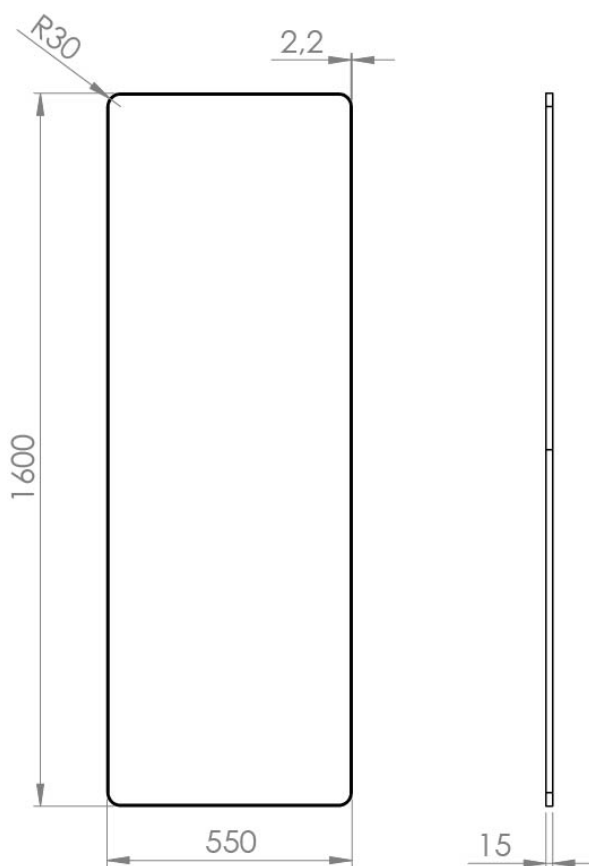

REFINE SPEGEL 1600X550 MM BRUNERAD MÄSSING

3443459257 · Refine Fyrkantig

PRODUKTHÖJDPUNKTER

- Nordisk enkelhet, eksklusivt uttryck
- Spännande storlekar ger spegeln karaktär
- Spegelyta och ram är i linje med varandra och smälter samman
- Lätt rundade hörn och borstade ytor
- Kombineras med fördel tillsammans med Sekvensvägglampa

SPECIFIKATIONER

Monteringsriktning	Vertikalt eller horisontellt
Säkerhetsfilm	Ja
Höjd (mm)	1600
Bredd (mm)	550
Djup (mm)	15
Glasets tjocklek (mm)	4mm

FÖRPACKNING

Nettovikt (kg)	9,8
Bruttovikt (kg)	11,8
Förpackningshöjd (cm)	166
Förpackningens bredd (cm)	61
Förpackningsdjup (cm)	4,5
Förpackningsvikt (g)	2000