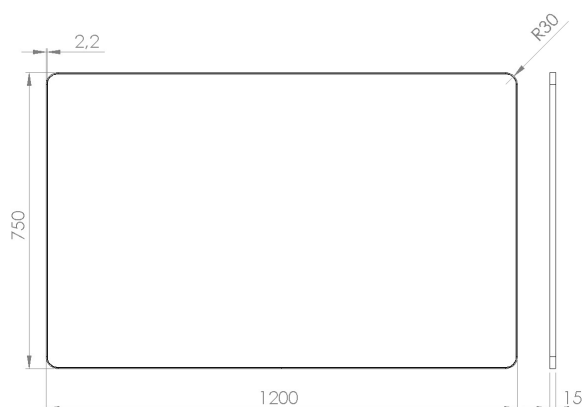

REFINE SPEGEL 1200X750 MM MÄSSING

3443459037 · Refine Fyrkantig

PRODUKTHÖJDPUNKTER

- Nordisk enkelhet, eksklusivt uttryck
- Spännande storlekar ger spegeln karaktär
- Spegelyta och ram är i linje med varandra och smälter samman
- Lätt rundade hörn och borstade ytor
- Kombineras med fördel tillsammans med Sekvensvägglampa

SPECIFIKATIONER

Monteringsriktning	Vertikalt eller horisontellt
Säkerhetsfilm	Ja
Höjd (mm)	1200
Bredd (mm)	750
Djup (mm)	15
Glaset tjocklek (mm)	4mm

FÖRPACKNING

Nettovikt (kg)	9,96
Bruttovikt (kg)	12,26
Förpackningshöjd (cm)	126
Förpackningens bredd (cm)	81
Förpackningsdjup (cm)	4,5
Förpackningsvikt (g)	2300

MATERIAL

Färg	Mässing
Yta	Borstad