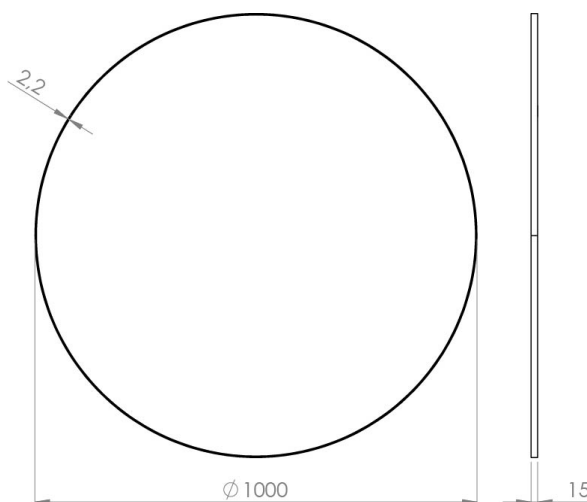

REFINE SPEGEL Ø1000 MM MÄSSING

3443459189 · Refine Rund

PRODUKTHÖJDPUNKTER

- Nordisk enkelhet, eksklusivt utseende
- Spegelyta och ram är i linje med varandra
- Vackra ramfärger som följer tidens trend
- Den runda formen mjukar upp inredningen
- Kombineras vackert med Sekvens vägglampa

SPECIFIKATIONER

Säkerhetsfilm	Ja
Diameter (mm)	1000
Djup (mm)	15
Glaset tjocklek (mm)	4mm

FÖRPACKNING

Nettovikt (kg)	8,8
Bruttovikt (kg)	10,8
Förpackningshöjd (cm)	106
Förpackningens bredd (cm)	106
Förpackningsdjup (cm)	4,5
Förpackningsvikt (g)	2000