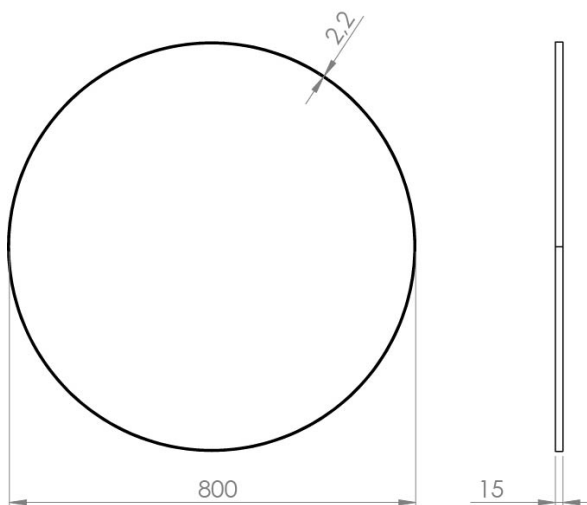

REFINE SPEGEL Ø800 MM MÄSSING

3443459150 · Refine Rund

PRODUKTHÖJDPUNKTER

- Nordisk enkelhet, eksklusivt utseende
- Spegelyta och ram är i linje med varandra
- Vackra ramfärger som följer tidens trend
- Den runda formen mjukar upp inredningen
- Kombineras vackert med Sekvens vägglampa

SPECIFIKATIONER

Säkerhetsfilm	Ja
Diameter (mm)	800
Djup (mm)	15
Glaset tjocklek (mm)	4mm

FÖRPACKNING

Nettovikt (kg)	6
Bruttovikt (kg)	7,8
Förpackningshöjd (cm)	86
Förpackningens bredd (cm)	86
Förpackningsdjup (cm)	4,5
Förpackningsvikt (g)	1800