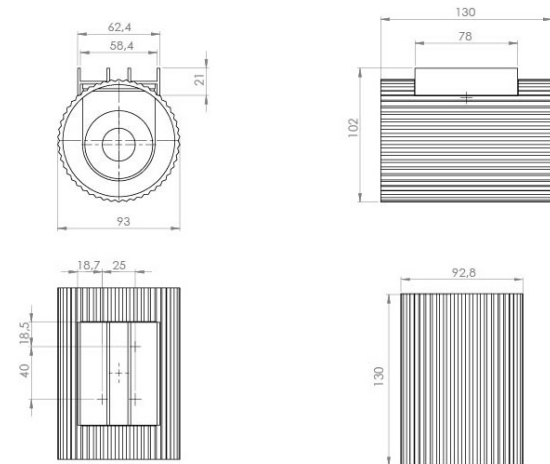

SPECIFIKATIONER

LED-typ	SingleWhite
Livslängd LED (timmar)	30000
Wattage (total)	6
Volt (Vac)	230
Frekvens (Hz)	50/60Hz
IP-klass	IP54
Ra-värde	>90
LED farvetemperatur (Kelvin)	3000
Lumen (ljuskälla)	343
Energiklass (ljuskälla)	G
Diameter (mm)	93
Höjd (mm)	130

FÖRPACKNING

Bruttovikt (kg)	0,74
Nettovikt (kg)	0,67
Förpackningshöjd (cm)	13,5
Förpackningens bredd (cm)	10
Förpackningsdjup (cm)	10
Förpackningsvikt (g)	910

MATERIAL

Färg	Aluminium
Yta	Anodiserad

SPECIFIKATIONER UTVIDGADE