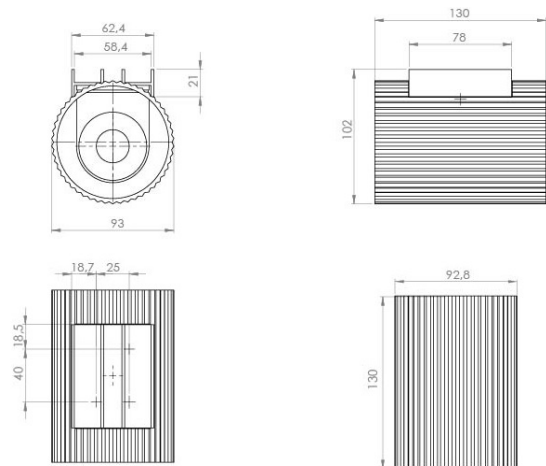

SPECIFIKATIONER

LED-typ	SingleWhite
Livslängd LED (timmar)	30000
Wattage (total)	6
Volt (Vac)	230
Frekvens (Hz)	50/60Hz
IP-klass	IP54
Ra-värde	>90
LED farvetemperatur (Kelvin)	3000
Lumen (ljuskälla)	343
Energiklass (ljuskälla)	G
Diameter (mm)	93
Höjd (mm)	130

FÖRPACKNING

Bruttovikt (kg)	0,74
Nettovikt (kg)	0,67
Förpackningshöjd (cm)	13,5
Förpackningens bredd (cm)	10
Förpackningsdjup (cm)	10
Förpackningsvikt (g)	910

MATERIAL

Färg	Mässing
Yta	Bruneret

SPECIFIKATIONER UTVIDGADE