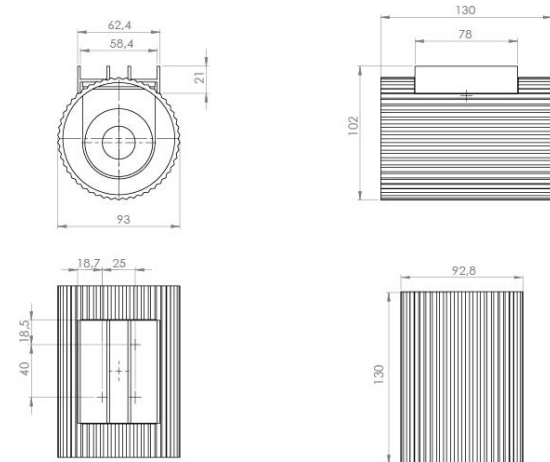

SPECIFIKATIONER

LED-typ	SingleWhite
Livslängd LED (timmar)	30000
Wattage (total)	6
Volt (Vac)	230
Frekvens (Hz)	50/60Hz
IP-klass	IP54
Ra-värde	>90
LED farvetemperatur (Kelvin)	3000
Lumen (ljuskälla)	343
Energiklass (ljuskälla)	G
Diameter (mm)	93
Höjd (mm)	130

FÖRPACKNING

Bruttovikt (kg)	0,74
Nettovikt (kg)	0,67
Förpackningshöjd (cm)	13,5
Förpackningens bredd (cm)	10
Förpackningsdjup (cm)	10
Förpackningsvikt (g)	910

MATERIAL

Färg	Mässing
Yta	Anodiserad

SPECIFIKATIONER UTVIDGADE