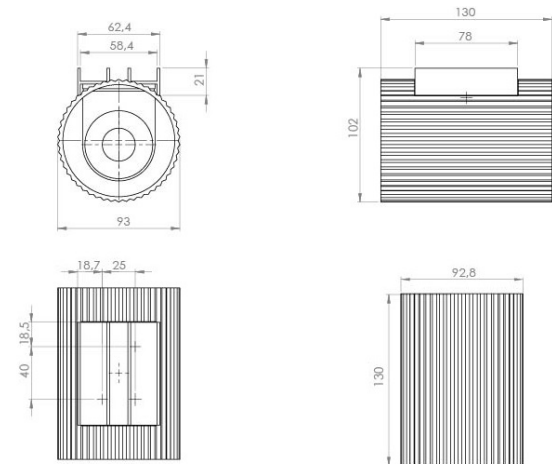

## PRODUKTHÖJDPUNKTER

- Vägglampa som lyser upp och ner med ett definierat ljus
- Skandinavisk design med vacker räfflad yta
- Kvalitetsljus med ett Ra-värde på över 90
- Flexibel användning i hall, kök och badrum
- Färger koordinerade med spegelserien Refine