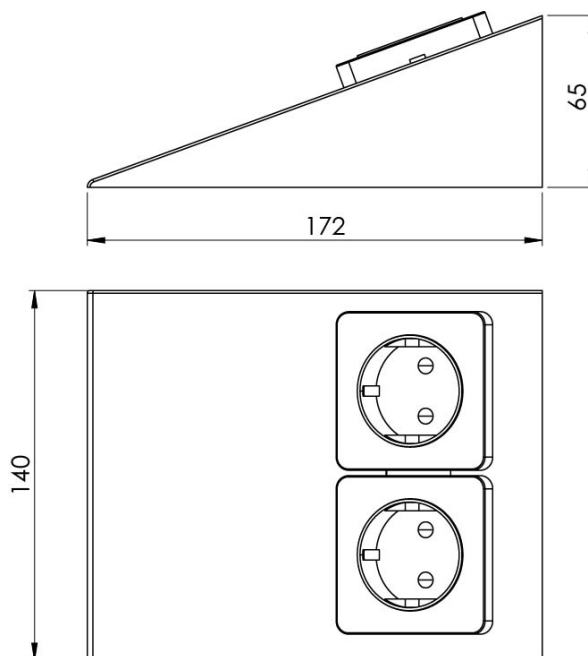

## SPECIFIKATIONER

<b>Volt (Vac)</b>	230
<b>IP-klass</b>	IP20
<b>Anslutning</b>	Terminal
<b>Kontakttyp (ut)</b>	Type F (2-pin)
<b>Höjd (mm)</b>	65
<b>Bredd (mm)</b>	140
<b>Djup (mm)</b>	172

## FÖRPACKNING

<b>Förpackningens bredd (cm)</b>	19,5
<b>Förpackningshöjd (cm)</b>	9,5
<b>Förpackningsdjup (cm)</b>	15
<b>Förpackningsvikt (g)</b>	1675
<b>Bruttovægt (försendelseskasse) (kg)</b>	20,5
<b>Nettovægt (försendelseskasse) (kg)</b>	17,48
<b>Bredde försendelseskasse (mm)</b>	410
<b>Højde försendelseskasse (mm)</b>	620
<b>Dybde försendelseskasse (mm)</b>	305
<b>Antal varer pr. försendelseskasse.</b>	24