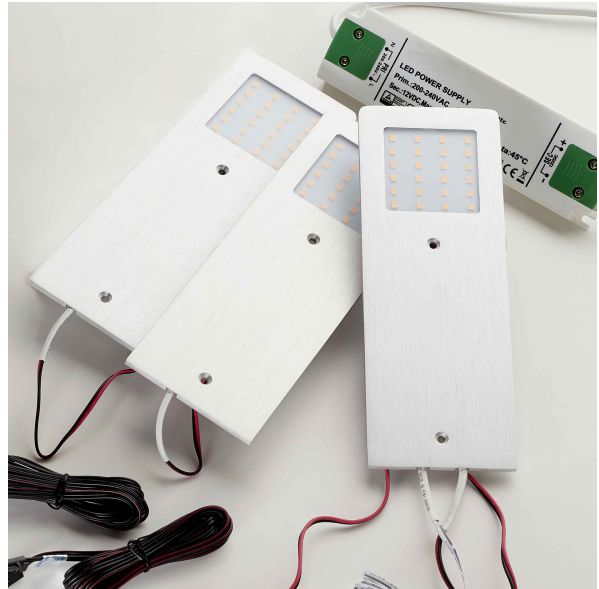

## PRODUKTHÖJDPUNKTER

- Aluminiumprofil med LED-ljus
- Snygg integrerad lösning utan nödvändig infräsning
- Hög ljuskvalitet med Ra-värde över 90
- Borstad yta ger ett eksklusivt utseende
- Komplet set, redo att installeras

## SPECIFIKATIONER

<b>LED-typ</b>	SingleWhite
<b>Livslängd LED (timmar)</b>	30000
<b>Wattage (total)</b>	18
<b>Volt (Vac)</b>	230
<b>Frekvens (Hz)</b>	50Hz
<b>IP-klass</b>	IP20
<b>Ra-värde</b>	>90
<b>LED farvetemperatur (Kelvin)</b>	3000
<b>Lumen (ljuskälla)</b>	358
<b>Energiklass (ljuskälla)</b>	F
<b>Kabellängd - input (m)</b>	2
<b>Höjd (mm)</b>	4,2
<b>Bredd (mm)</b>	70
<b>Djup (mm)</b>	190