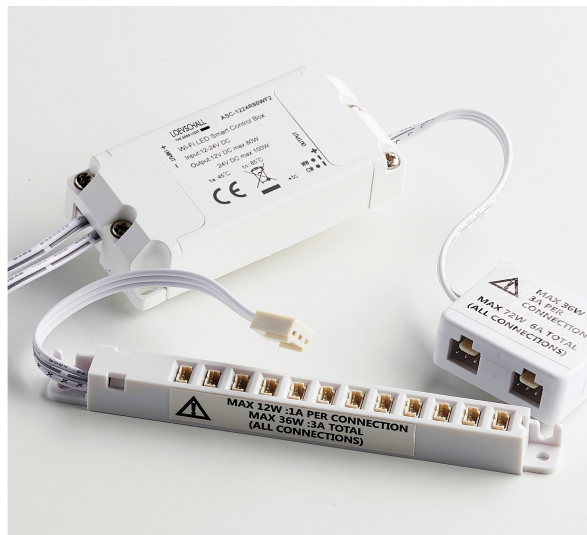

STYRENHET WIFI MULTIWHITE® 12V

3423100089 · controller

PRODUKTHÖJDPUNKTER

- Enhet för styrning av MultiWhite® -ljus
- Justera färgtemperatur, ljusstyrka, ström på och av
- Ladda ner appen Tuya Smart eller Smart Life
- Anslut enkelt Kinetic Switch-fjärrkontrollen
- Endast för 2,4 GHz WiFi-nätverk

SPECIFIKATIONER

Volt (Vdc)	12
IP-klass	IP20
Högsta temperatur (Ta)	60
Lägst temperatur (Ta)	-20
Styrning via touch	Nej
Anslutning	Connector
Höjd (mm)	38,5
Bredd (mm)	80,4
Djup (mm)	17,5

FÖRPACKNING

Förpackningshöjd (cm)	3,6
Förpackningens bredd (cm)	13,8
Förpackningsdjup (cm)	4,6
Förpackningsvikt (g)	22

SPECIFIKATIONER UTVIDGADE

LED-typ	MultiWhite (3-wire)
Högsta temperatur (Ta)	60
Lägsta temperatur (Ta)	-20

SÄKERHET

Breem compliant	Ja
CE	Ja
EMC	Ja
LVD	Ja
REACH	Ja
RoHS	Ja
UKCA	Ja